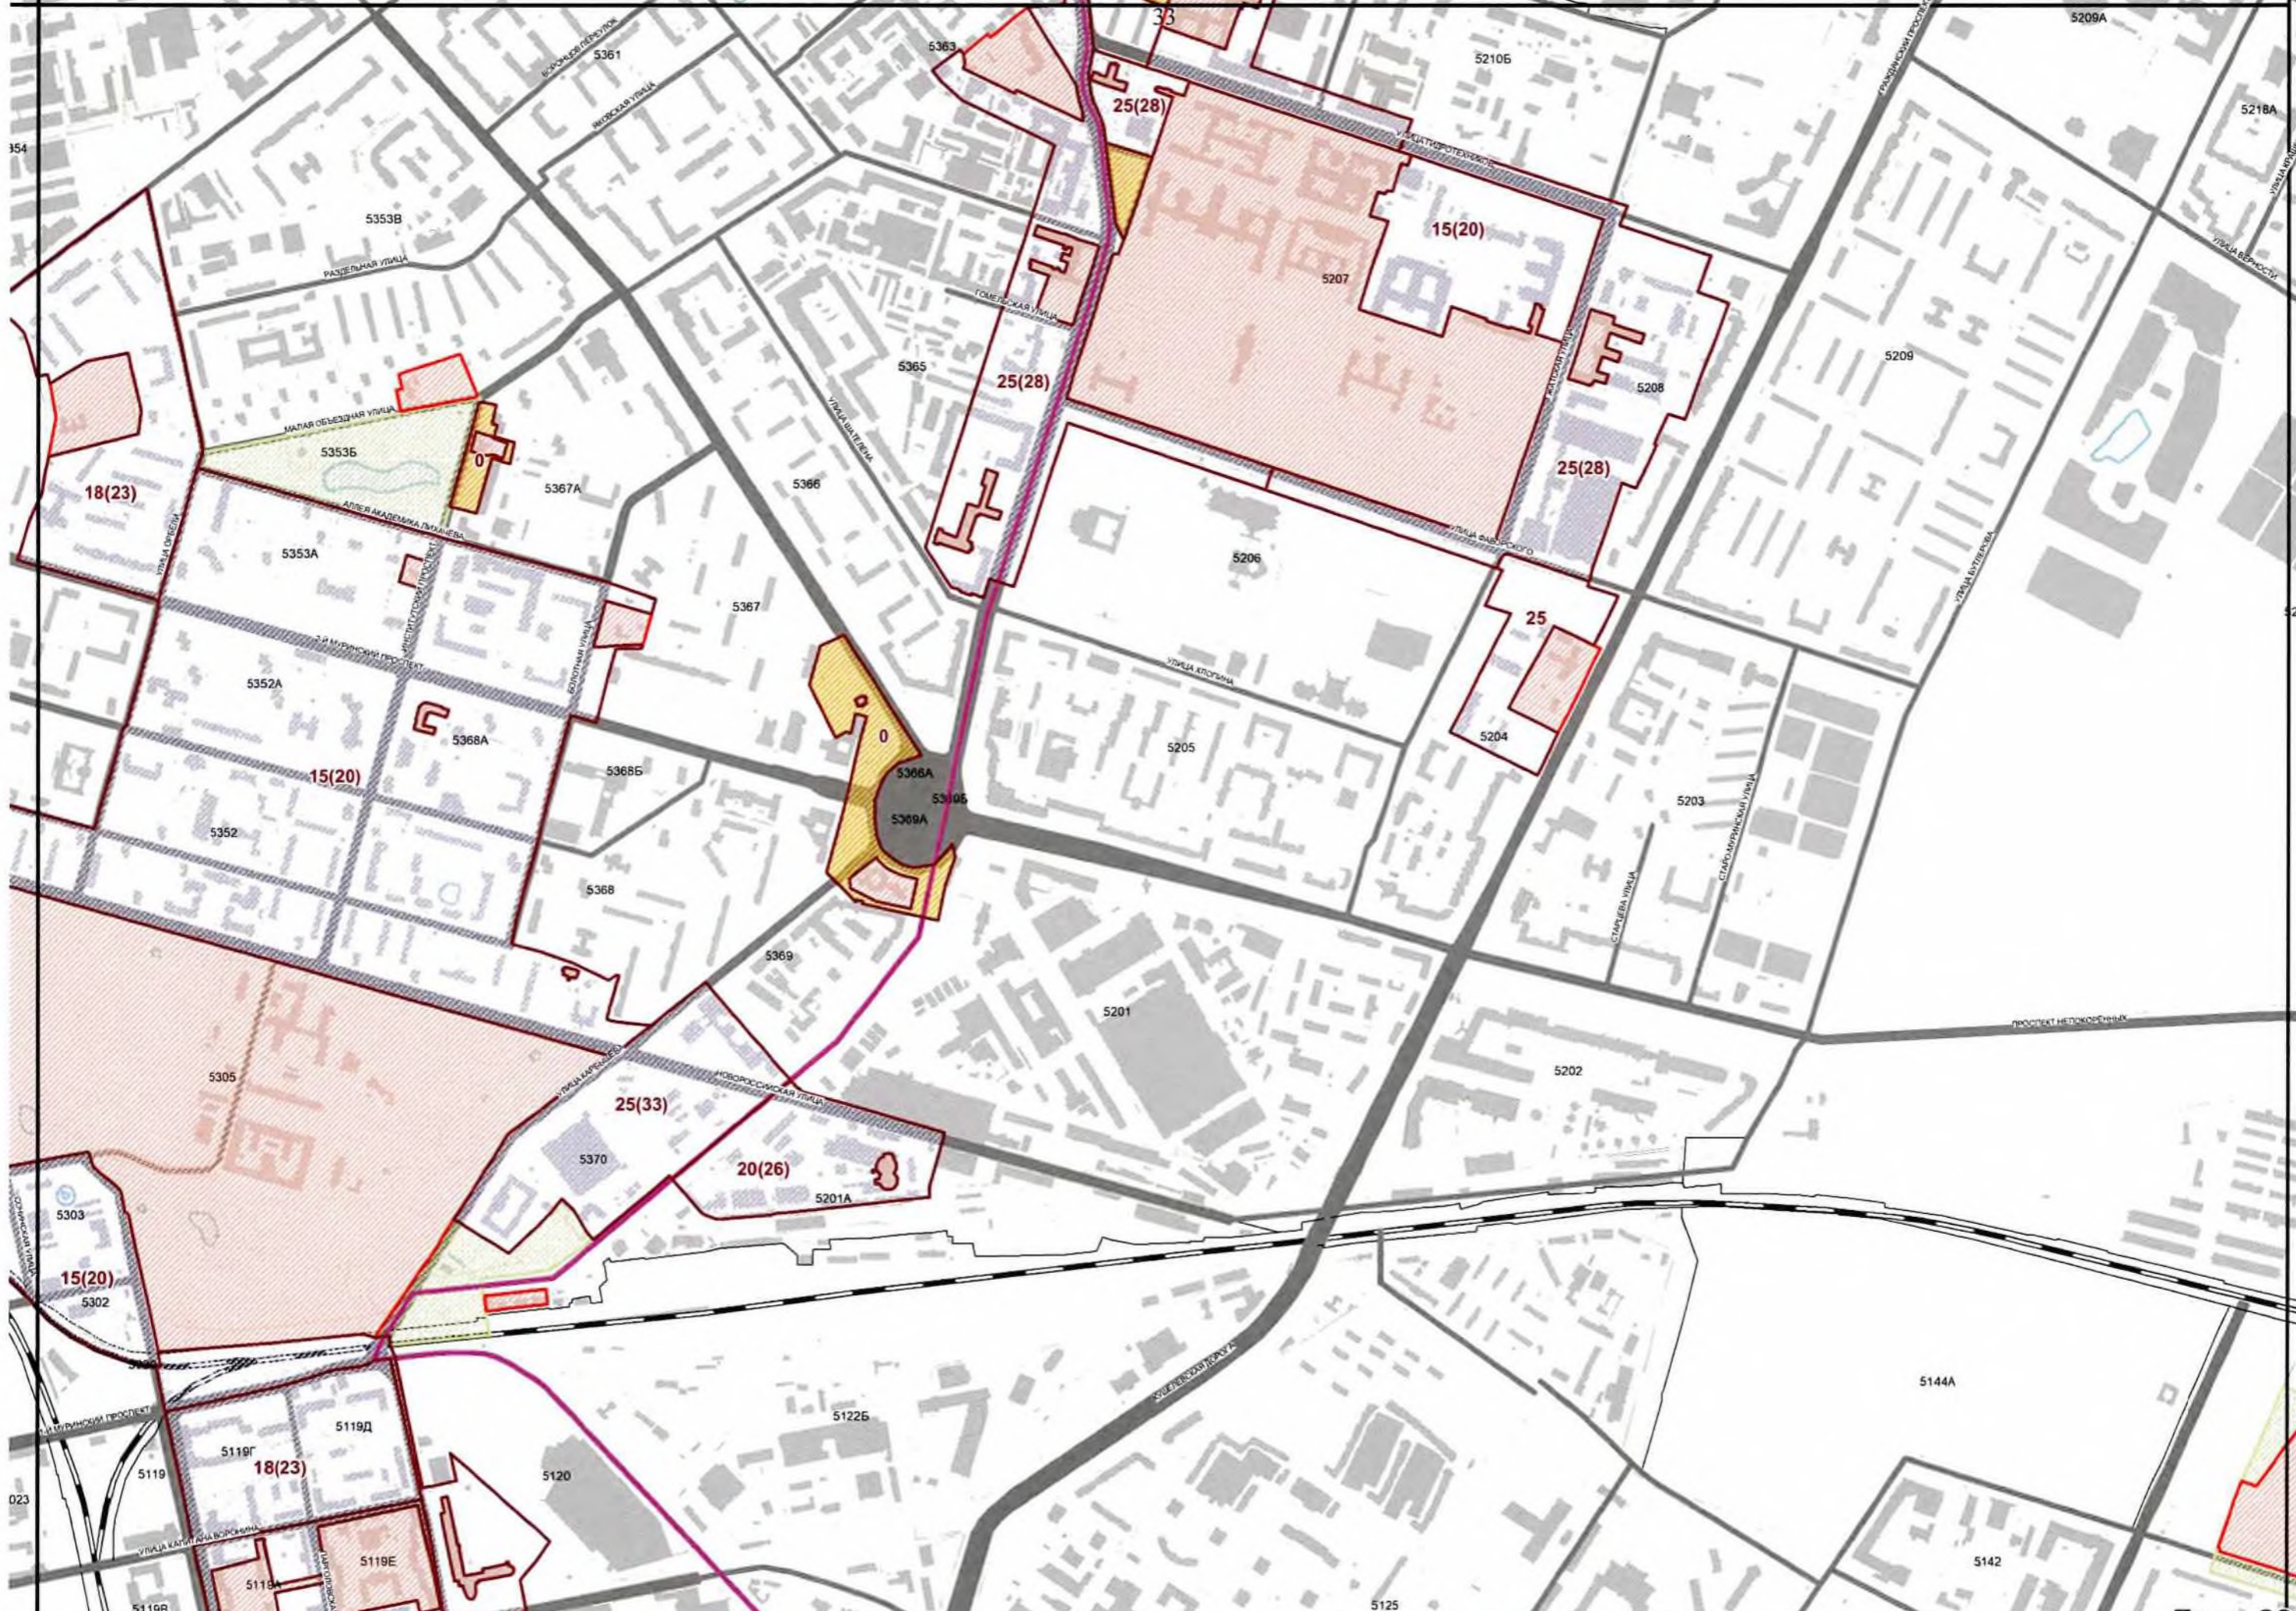

354

023

5021

5218A

5219

5